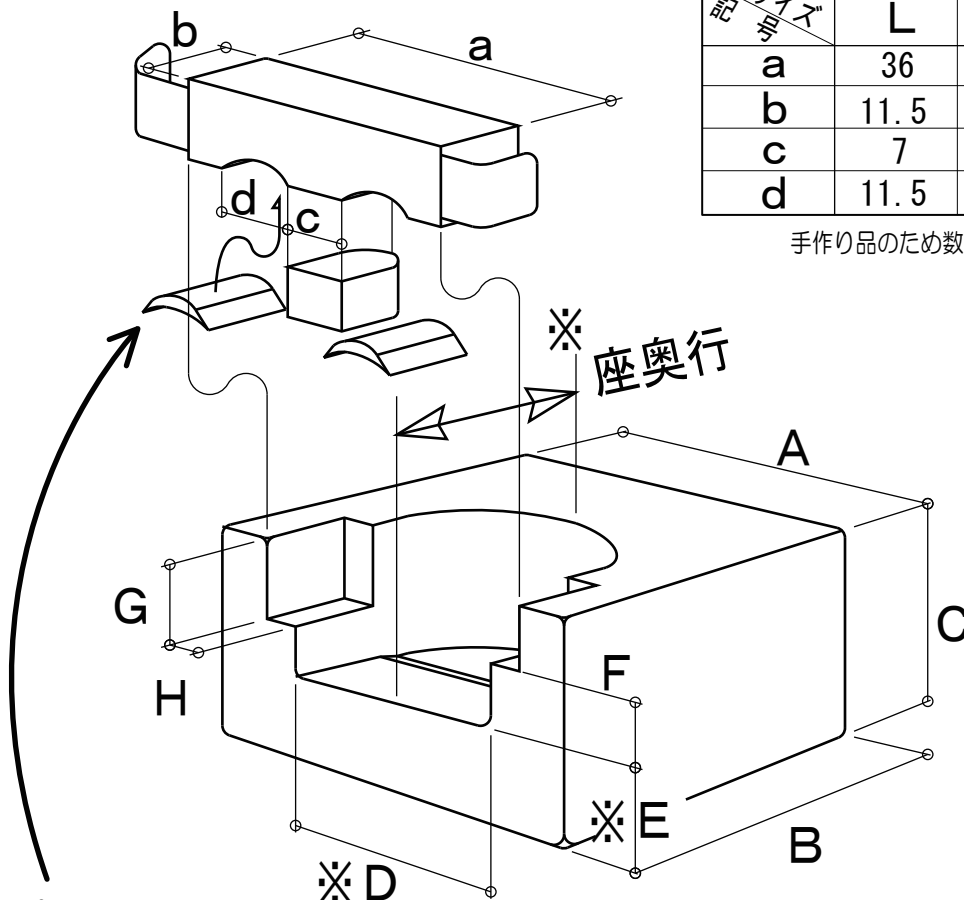

# パクッション

規格寸法表 (cm)

記号/サイズ	L	M	S
a	36	34	31
b	11.5	11.5	8.5
c	7	7	7
d	11.5	10.5	9

手作り品のため数値は精密ではありません。

大腿部パット

大腿サポートと、大腿部の間隙を調整して密着度を上げることで、パクッションの効果をより高めます。

内部のウレタンを削ることで、厚さの調整が簡単に行えます。

オプション 背パット製作いたします。  
必要な高さ(T)を指示してください。

(cm)

記号/サイズ	L	M	S
A	48	44	40
B	38	35	32
C	27	23	21
※D	30	28	25
※E	10	8	6
F	6	5	6
G	11	10	9
H	3.5	3.5	3.5
※座奥	28	25	22

手作り品のため数値は精密ではありません。

※参考数値

D・E・座奥行 の寸法を指示してください。

改善のため仕様等は予告なく変更する場合があります