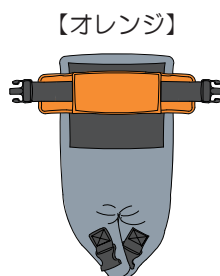

クロスYベルト

骨盤保持用具

股ベルトの新しい形のご提案です

腰部サポート機能と前ずれ防止機能で、

骨盤を安定させて 姿勢の崩れを防ぎます

～特徴～

- しっかりサポート
  3Dメッシュの3層構造
- 骨盤周りをしっかり固定できます
- 除圧効果があり快適な座り心地です
  蒸れ・熱のこもりがなく快適です
- パーツの分離が簡単
  装着が簡単
- 手軽に洗えるので清潔に使えます
- 車椅子、飛行機や自動車のシートなど
  様々な場面で使えます

- 単独で使用しても、腰部サポート効果が高いため、腰痛の軽減や骨盤の後傾を防いで背筋の伸びた良い姿勢を保つことが出来ます。
- 固定用のベルトを使用することで、車椅子・座位保持装置や自動車・電車・飛行機の座席など、様々な場面で簡単に使用でき、前ずれによる姿勢の崩れを防ぎます。
  (背もたれの形状により、適さない場合もあります)

大腿部でサポートするので、
局部を圧迫しません

内転防止効果があります

前ずれを
ふせぎます

固定ベルト
(車椅子などに固定するベルト)

骨盤周りをしっかり固定できる
ので、前ずれを防止して姿勢が
崩れるのを防ぐことができます

上下のイラストは
固定ベルトを省略しています

腰部ベルト(芯材入り)が骨盤をしっかりと
サポートするので、背筋が伸びた良い姿勢を
保つことができます

(芯材は簡単に取外しできます)

腰部ベルトの位置が上下に
自由に調整できます

サイズ対応表

数字は(cm)

	S	M	L	キング (LL)
シート幅	23	30	35	38
身長目安	80未満	70～130	120以上	160以上

体格によって異なる場合があります

※手作りのため寸法等は精密ではありません

固定ベルト長さ: 全サイズ共通 約 150cm(最大周囲)

※追加料金でベルト延長可能です。

5色の中から選べます

※シート部の色はグレーのみです

【ブラック】

腰部ベルト

大腿部
支持ベルト

シート部

イラストは固定ベルトを省略しています

【ブルー】

【オレンジ】

【グリーン】

【ピンク】

イメージ図ですので、実際の色・質感とは異なります。
寸法・生地色・仕様等は、予告無く変更する場合があります。

facebook で近況を配信しています。
ホームページよりお越しください。

〒910-0374

福井県坂井市丸岡町北横地 4 0 - 9

TEL : 0776-50-1105 FAX : 0776-50-1106