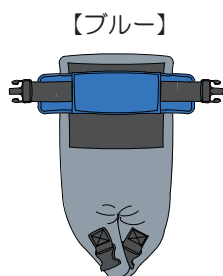

クロスYベルト

骨盤保持用具

股ベルトの新しい形のご提案です

腰部サポート機能と前ずれ防止機能で、

骨盤を安定させて 姿勢の崩れを防ぎます

～特徴～

- しっかりサポート
3Dメッシュの3層構造
- 骨盤周りをしっかり固定できます
- 除圧効果があり快適な座り心地です
蒸れ・熱のこもりがなく快適です
- パーツの分離が簡単
装着が簡単
- 手軽に洗えるので清潔に使えます
- 車椅子、飛行機や自動車のシートなど
様々な場面で使えます

- 単独で使用しても、腰部サポート効果が高いため、腰痛の軽減や骨盤の後傾を防いで背筋の伸びた良い姿勢を保つことが出来ます。
- 固定用のベルトを使用することで、車椅子・座位保持装置や自動車・電車・飛行機の座席など、様々な場面で簡単に使用でき、前ずれによる姿勢の崩れを防ぎます。
(背もたれの形状により、適さない場合もあります)

大腿部でサポートするので、
局部を圧迫しません

内転防止効果があります

前ずれを
ふせぎます

固定ベルト
(車椅子などに固定するベルト)

骨盤周りをしっかり固定できる
ので、前ずれを防止して姿勢が
崩れるのを防ぐことができます

上下のイラストは
固定ベルトを省略しています

腰部ベルト(芯材入り)が骨盤をしっかりと
サポートするので、背筋が伸びた良い姿勢を
保つことができます

(芯材は簡単に取外しできます)

腰部ベルトの位置が上下に
自由に調整できます

サイズ対応表

数字は(cm)

※追加料金でベルト延長可能です。

5色の中から選べます

※シート部の色はグレーのみです

【ブラック】

腰部ベルト

大腿部
支持ベルト

シート部

イラストは固定ベルトを省略しています