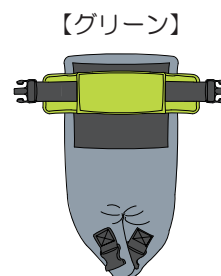

クロスYベルト

骨盤保持用具

股ベルトの新しい形のご提案です

腰部サポート機能と前ずれ防止機能で、

骨盤を安定させて 姿勢の崩れを防ぎます

～特徴～

- しっかりサポート
  3Dメッシュの3層構造
- 骨盤周りをしっかり固定できます
- 除圧効果があり快適な座り心地です
  蒸れ・熱のこもりがなく快適です
- パーツの分離が簡単
  装着が簡単
- 手軽に洗えるので清潔に使えます
- 車椅子、飛行機や自動車のシートなど
  様々な場面で使えます

- 単独で使用しても、腰部サポート効果が高いため、腰痛の軽減や骨盤の後傾を防いで背筋の伸びた良い姿勢を保つことが出来ます。
- 固定用のベルトを使用することで、車椅子・座位保持装置や自動車・電車・飛行機の座席など、様々な場面で簡単に使用でき、前ずれによる姿勢の崩れを防ぎます。
  (背もたれの形状により、適さない場合もあります)

大腿部でサポートするので、
局部を圧迫しません

内転防止効果があります

前ずれを
ふせぎます

固定ベルト
(車椅子などに固定するベルト)

骨盤周りをしっかり固定できる
ので、前ずれを防止して姿勢が
崩れるのを防ぐことができます

上下のイラストは
固定ベルトを省略しています

腰部ベルト(芯材入り)が骨盤をしっかりと
サポートするので、背筋が伸びた良い姿勢を
保つことができます

(芯材は簡単に取外しできます)

腰部ベルトの位置が上下に
自由に調整できます

サイズ対応表

数字は(cm)

	S	M	L	キング (LL)
シート幅	23	30	35	38
身長目安	80未満	70～130	120以上	160以上

体格によって異なる場合があります

※手作りのため寸法等は精密ではありません

固定ベルト長さ: 全サイズ共通 約 150cm(最大周囲)

※追加料金でベルト延長可能です。

5色の中から選べます

※シート部の色はグレーのみです

【ブラック】

腰部ベルト

大腿部
支持ベルト

シート部

イラストは固定ベルトを省略しています

【ブルー】

【オレンジ】

【グリーン】

【ピンク】

イメージ図ですので、実際の色・質感とは異なります。
寸法・生地色・仕様等は、予告無く変更する場合があります。

facebook で近況を配信しています。
ホームページよりお越しください。

〒910-0374

福井県坂井市丸岡町北横地 4 0 - 9

TEL : 0776-50-1105 FAX : 0776-50-1106