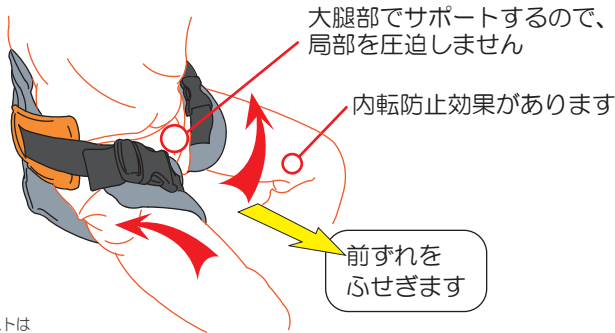

クロスYベルト

骨盤保持用具

股ベルトの新しい形のご提案です

腰部サポート機能と前ずれ防止機能で、

骨盤を安定させて 姿勢の崩れを防ぎます

～特徴～

- しっかりサポート
3Dメッシュの3層構造
- 骨盤周りをしっかり固定できます
- 除圧効果があり快適な座り心地です
蒸れ・熱のこもりがなく快適です
- パーツの分離が簡単
装着が簡単
- 手軽に洗えるので清潔に使えます
- 車椅子、飛行機や自動車のシートなど
様々な場面で使えます

- 単独で使用しても、腰部サポート効果が高いため、腰痛の軽減や骨盤の後傾を防いで背筋の伸びた良い姿勢を保つことが出来ます。
- 固定用のベルトを使用することで、車椅子・座位保持装置や自動車・電車・飛行機の座席など、様々な場面で簡単に使用でき、前ずれによる姿勢の崩れを防ぎます。
(背もたれの形状により、適さない場合もあります)

大腿部でサポートするので、
局部を圧迫しません

内転防止効果があります

前ずれを
ふせぎます

固定ベルト
(車椅子などに固定するベルト)

骨盤周りをしっかり固定できる
ので、前ずれを防止して姿勢が
崩れるのを防ぐことができます

上下のイラストは
固定ベルトを省略しています

腰部ベルト(芯材入り)が骨盤をしっかりと
サポートするので、背筋が伸びた良い姿勢を
保つことができます

(芯材は簡単に取外しできます)

腰部ベルトの位置が上下に
自由に調整できます

サイズ対応表

数字は(cm)