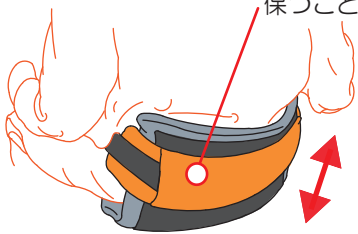

クロスYベルト

骨盤保持用具

股ベルトの新しい形のご提案です

腰部サポート機能と前ずれ防止機能で、

骨盤を安定させて 姿勢の崩れを防ぎます

～特徴～

- しっかりサポート
3Dメッシュの3層構造
- 骨盤周りをしっかり固定できます
- 除圧効果があり快適な座り心地です
蒸れ・熱のこもりがなく快適です
- パーツの分離が簡単
装着が簡単
- 手軽に洗えるので清潔に使えます
- 車椅子、飛行機や自動車のシートなど
様々な場面で使えます

- 単独で使用しても、腰部サポート効果が高いため、腰痛の軽減や骨盤の後傾を防いで背筋の伸びた良い姿勢を保つことが出来ます。
- 固定用のベルトを使用することで、車椅子・座位保持装置や自動車・電車・飛行機の座席など、様々な場面で簡単に使用でき、前ずれによる姿勢の崩れを防ぎます。
(背もたれの形状により、適さない場合もあります)

大腿部でサポートするので、
局部を圧迫しません

内転防止効果があります

前ずれを
ふせぎます

固定ベルト
(車椅子などに固定するベルト)

骨盤周りをしっかり固定できる
ので、前ずれを防止して姿勢が
崩れるのを防ぐことができます

上下のイラストは
固定ベルトを省略しています

腰部ベルト(芯材入り)が骨盤をしっかりと
サポートするので、背筋が伸びた良い姿勢を
保つことができます

(芯材は簡単に取外しできます)

腰部ベルトの位置が上下に
自由に調整できます

サイズ対応表

数字は(cm)