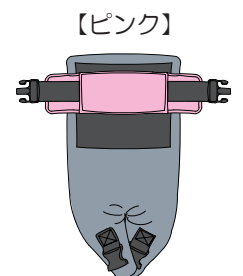

【ピンク】

イメージ図ですので、実際の色・質感とは異なります。
寸法・生地色・仕様等は、予告無く変更する場合があります。

facebook で近況を配信しています。
ホームページよりお越しください。

〒910-0374

福井県坂井市丸岡町北横地 4 0 - 9

TEL : 0776-50-1105 FAX : 0776-50-1106