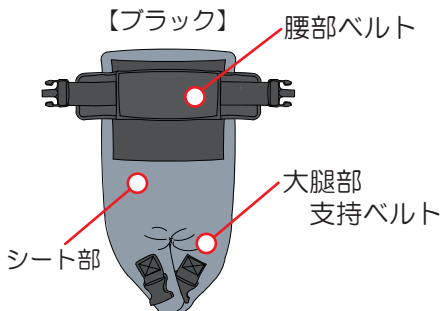

固定ベルト
(車椅子などに固定するベルト)

骨盤周りをしっかり固定できる
ので、前ずれを防止して姿勢が
崩れるのを防ぐことができます

上下のイラストは
固定ベルトを省略しています

腰部ベルト(芯材入り)が骨盤をしっかりと
サポートするので、背筋が伸びた良い姿勢を
保つことができます

(芯材は簡単に取外しできます)

腰部ベルトの位置が上下に
自由に調整できます

サイズ対応表

数字は(cm)

| | S | M | L | キング (LL) |
|------|------|--------|-------|----------|
| シート幅 | 23 | 30 | 35 | 38 |
| 身長目安 | 80未満 | 70～130 | 120以上 | 160以上 |

体格によって異なる場合があります

※手作りのため寸法等は精密ではありません

固定ベルト長さ: 全サイズ共通 約 150cm(最大周囲)

※追加料金でベルト延長可能です。

5色の中から選べます

※シート部の色はグレーのみです

【ブラック】

腰部ベルト

大腿部
支持ベルト

シート部

イラストは固定ベルトを省略しています